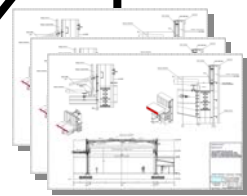

Box
Internet
wifi

Unité de sauvegarde 1(500Mo)

Unité de sauvegarde 2 (2 To)

Switch 8 Ports – 1 Gigabit

IMPRIMANTE HP LASERJET 8150 N
A4-A3

IMPRIMANTE CANON LASER
COULEUR A4
I-SENSYS LBP 5050n

Impression A0 des
plans externalisée

INGENIERIE

ORION

STATION Windows 7 X64 – 16 Go
DOUBLE – ECRAN 24''+ 22''

+ ORDINATEUR PORTABLE
Windows 10 Pro