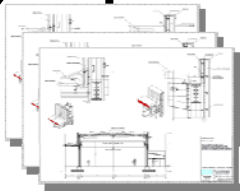

Box
Internet
wifi

Unité de sauvegarde 1(500Mo)

Unité de sauvegarde 2 (2 To)

Switch 8 Ports – 1 Gigabit

IMPRIMANTE HP LASERJET 8150 N
A4-A3

IMPRIMANTE CANON LASER
COULEUR A4
I-SENSYS LBP 5050n

Impression A0 des
plans externalisée

INGENIERIE

STATION Windows
DOUBLE – ECRAN 24''+ 22''

+ ORDINATEUR PORTABLE
Windows 10 Pro